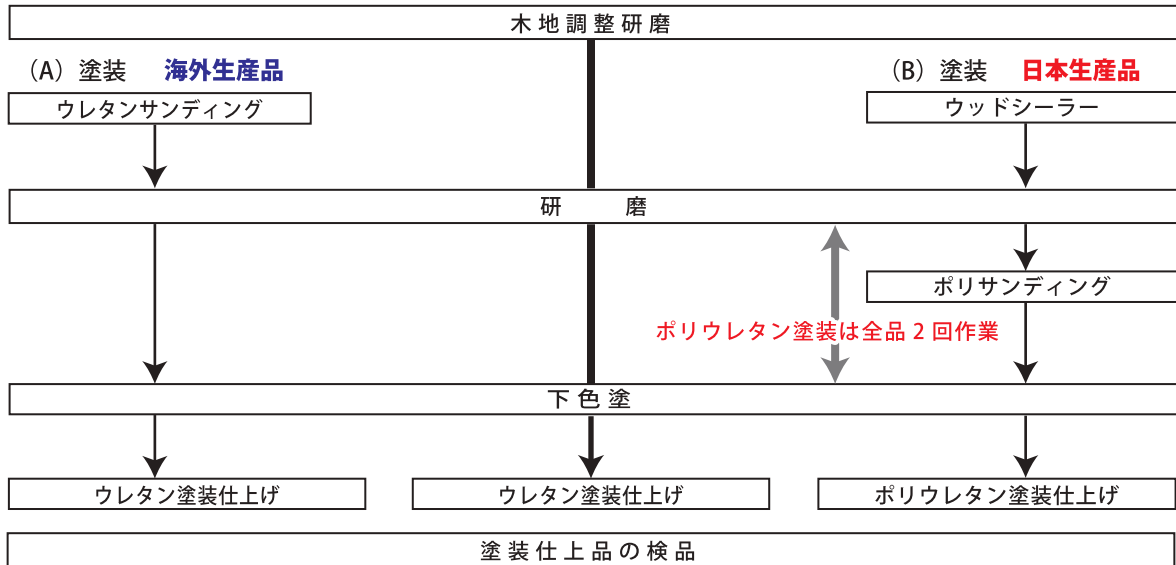

塗 装

● 作業工程 ●

● 塗料について ●

下地塗料	
ウレタンサンディング	下地素材を保護する。
ウッドシーラー	下地素材を安定させる。塗膜が厚い。
ポリサンディング	下地素材とウッドシーラーを安定させる。塗膜が厚く強い。

仕上塗料	
ウレタン塗装ツヤ消し仕上	ウレタン仕上塗料で塗膜が厚く、キズに強い。
ウレタン塗装ツヤ有り仕上	ウレタン仕上塗料で塗膜が厚く、キズに強い。
ウレタンポリ塗装全ツヤ有	ウレタン塗料 + ポリサンディング塗料を配合した仕上塗料で、ウレタン塗膜が約2倍。キズにも非常に強い。塗膜が厚いので、光沢があり豪華な仕上がり。

メタリック塗料	
《特殊塗装》 セレクト塗装・ツートン塗装 ブラックメタリック・ブラウンメタリック・ワインメタリック・パールホワイト	
メタリック色	パウダー LG を仕上塗料に配合して塗仕上げます。 (全面積が同じ色・パウダー LG の仕上がり)
パールホワイト色	パウダー LG を仕上塗料に配合して塗仕上げます。 グラデーション技法塗装は幻想的で綺麗な仕上がりです。 (パールホワイトのみ特殊塗装により グラデーションパウダー LG の仕上がり)